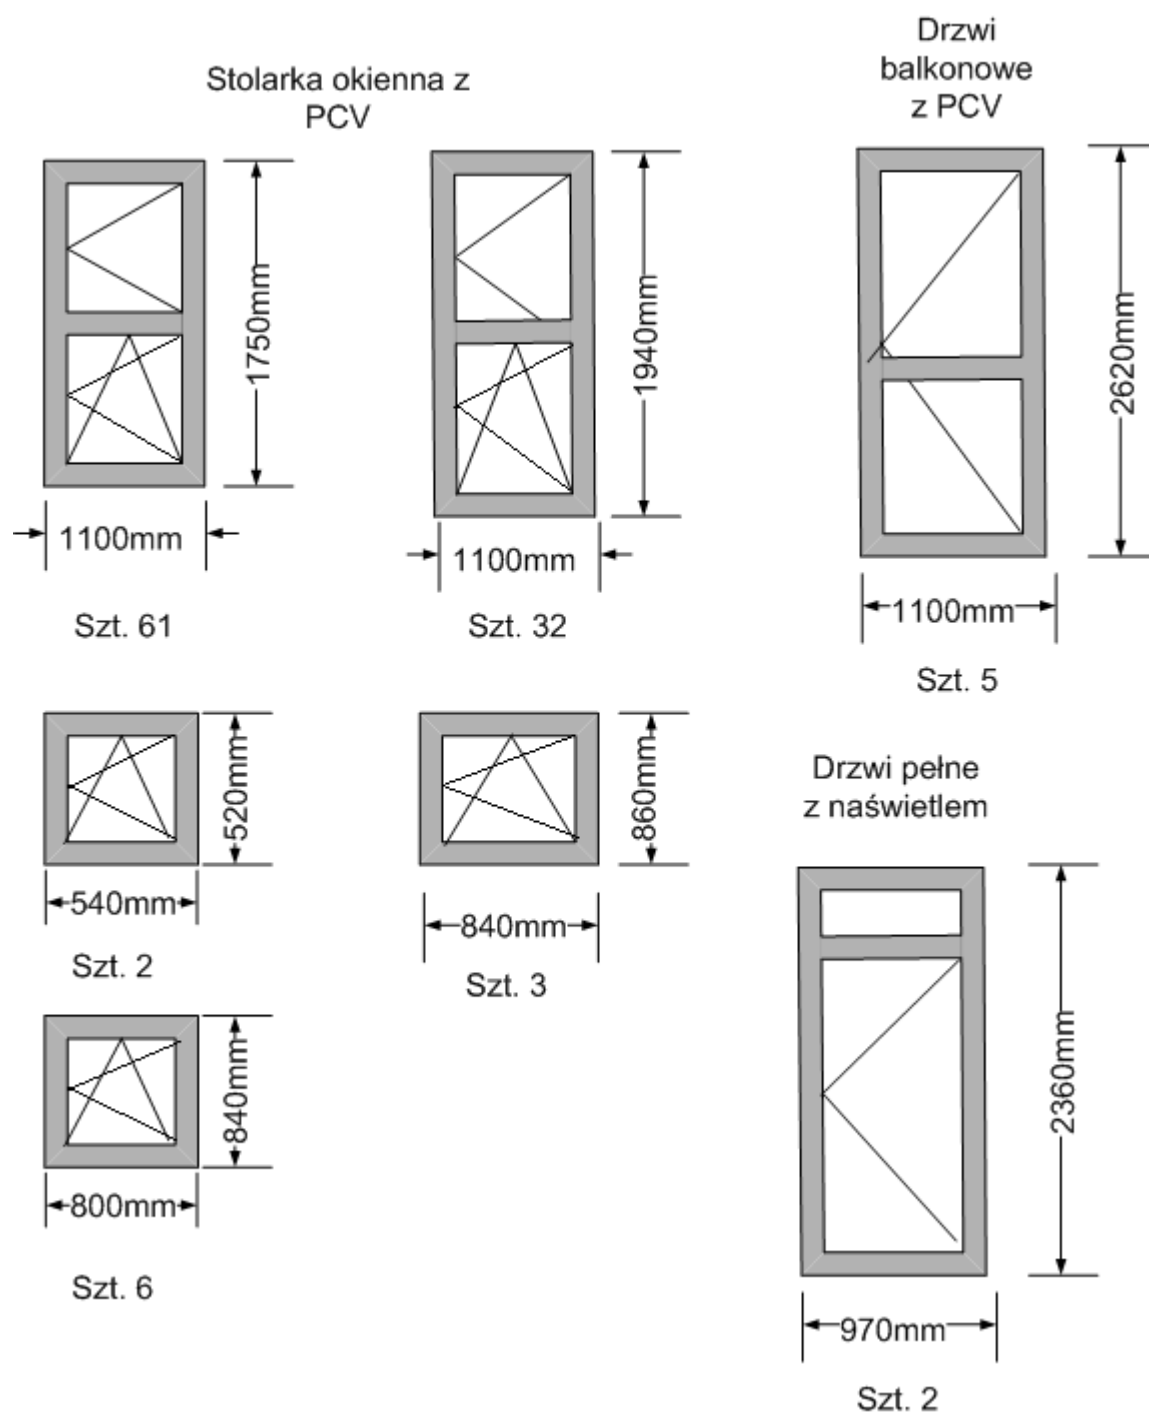

żłobek nr 29, ul. Gogola 9

Żłobek nr 29